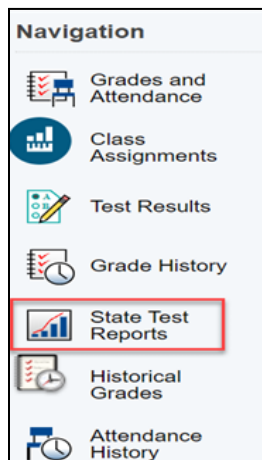

Sistema Escolar de Alamance-Burlington

Angela L. Bost, Ed.D.
Delegada Superintendente de Aprendizaje Estudiantil

Amy Richardson
Directora Oficial Académica

Estimado Padre o Tutor,

En PowerSchool se encuentra un Informe Individual del Estudiante (ISR por sus siglas en Inglés) del puntaje de la evaluación estatal reciente de su estudiante. Para ver las copias electrónicas del informe ISR en PowerSchool, inicie sesión en su Portal para padres de PowerSchool a través de un navegador web (abss.powerschool.com). Una vez que entre en el Portal para los padres de PS, presione en donde dice **(Test Reports)** en *Informes de Evaluaciones Estatales* en la barra del menú de la izquierda, como se muestra a continuación.

Cualquier puntaje de evaluación estandarizado es un indicador único del desempeño del estudiante y una parte de su imagen educativa. El puntaje de la evaluación de su estudiante debe ser considerado junto con toda la información proporcionada durante el año escolar.

Si tiene preguntas o inquietudes sobre cómo ver el Informe Individual del Estudiante, comuníquese con la escuela de su hijo(a).

A continuación, se muestra una imagen de dónde puede presionar una vez que haya iniciado la sesión en el Portal para los Padres de PowerSchool.

Nota: El ISR no se puede ver en la aplicación PowerSchool.

Atentamente,

Amy Richardson